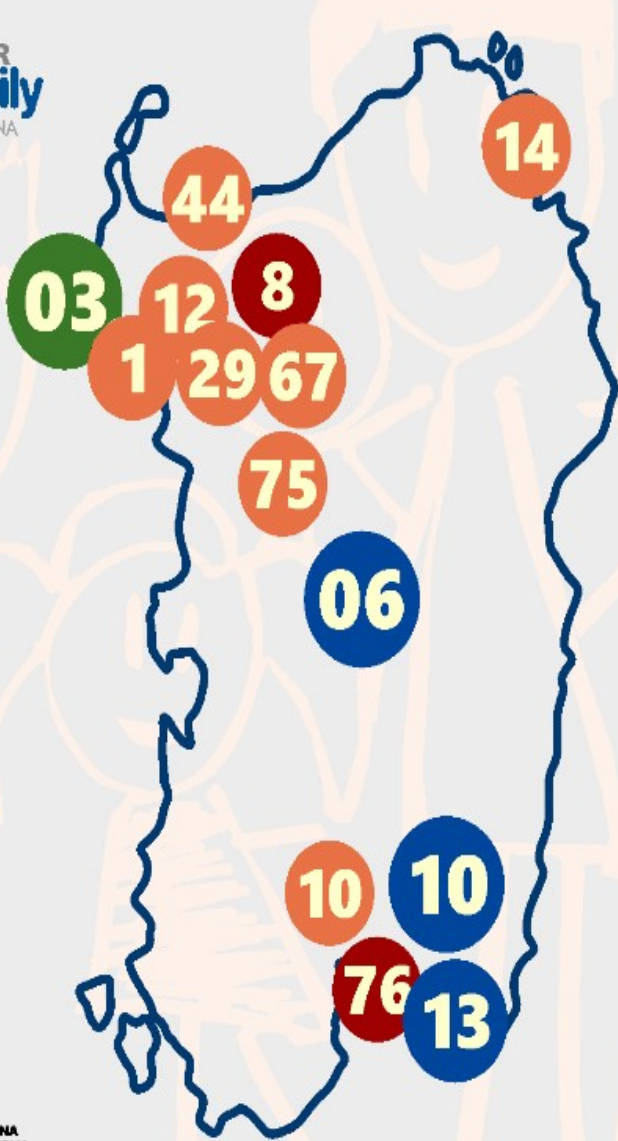

La rete dei Comuni amici della Famiglia in Sardegna

Sono **357.588** le persone che oggi vivono nei Comuni Sardi aderenti al Network

Le adesioni al 31/01/2021

Le organizzazioni aderenti al Network

- 01 AGENZIA PER LA FAMIGLIA - TRENTO
FONDATORE NETWORK
- 02 ASSOC. NAZIONALE FAMIGLIE NUMEROSE
FONDATORE NETWORK
- 03 COMUNI DI ALGHERO - SS
FONDATORE NETWORK
- 06 REGIONE AUTONOMA DELLA SARDEGNA
- 10 FORUM DELLE ASSOC. FAMILIARI SARDEGNA
- 13 CITTA' METROPOLITANA DI CAGLIARI

I Comuni aderenti al Network

- 1 ALGHERO - SS
42.386 abit.
- 8 SASSARI - SS
124.174 abit.
- 10 DECIMOPUTZU - SU
4.332 abit.
- 12 OLMEDO - SS
4.193 abit.
- 14 GOLFO ARANCI - SS
2.438 abit.
- 29 ROMANA - SS
512 abit.
- 44 PORTO TORRES - SS
21.577 abit.
- 67 USINI - SS
4.299 abit.
- 75 BONO - SS
3.488 abit.
- 76 CAGLIARI - CA
150.189 abit.